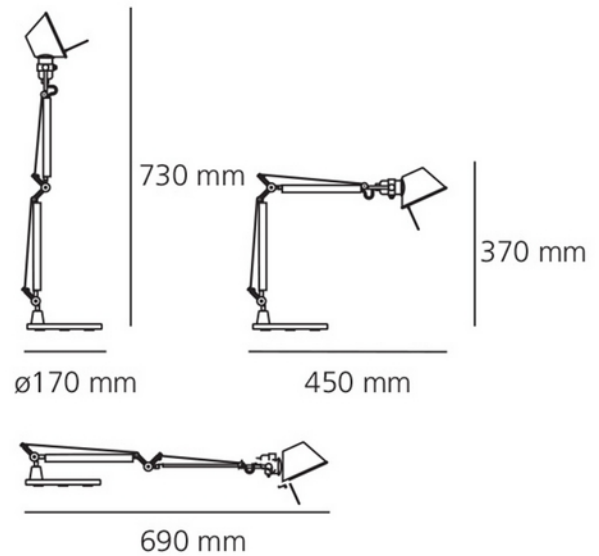

**PRODUKTDATABLAD**

Tolomeo Micro Table - Aluminium - Body Lamp + Base

Art.no: A011800

*Lighting Solutions*

Tolomeo Micro Table - Aluminium - Body Lamp + Base

Artemide Tolomeo Micro er en kompakt og stilfull skrivebordslampe med en viktig historie. Denne klassikeren, designet av Michele De Lucchi og Giancarlo Fassina, mottok prestisjetunge Compasso d'Oro-prisen i 1989 og har siden vært et symbol på italiensk design. Lampen har en polert aluminiumsbasis og armer, og et system for fjærbalansering, slik at den enkelt kan tilpasses for å gi målrettet belysning.

ELEKTRISKE DATA	
Beskyttelsesklasse	2
Dimmefunksjon (system)	Avhengig av lyskilde
Spenning (V)	230V 50Hz
Lyskilde Maks Effekt (W) hvis Sokkel	46

TEKNISK DATA	
IP (system)	IP20
Produkt Familie	Tolomeo Micro Table Alu
Utendørs	No

**PRODUKTDATABLAD**

Tolomeo Micro Table - Aluminium - Body Lamp + Base

Art.no: A011800

*Lighting Solutions*

LYSTEKNISKE DATA	
Lumen ut (system) (lm)	244
Lyskildetype	Lyskilde ikke inkludert
Sokkel / Base	E14

DIMENSJONER	
Lengde (produkt) (mm)	450.0
Høyde (produkt) (mm)	370.0

MATERIALER OG OVERFLATER	
Farge	Aluminium

MONTERING OG TILKOBLING	
Bruksområde	Hytte, Hotell, Kontor, Bolig
Montering	Bord
Tilkobling (system)	Terminal