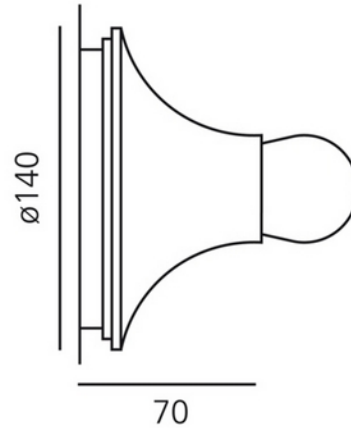

## Teti Transparent Orange

### PRODUKTBESKRIVELSE

Artemide Teti er en sirkulær vegg- og taklampe som gir en jevn og myk belysningseffekt i alle retninger. Lampen er laget av slitesterkt termoplastmateriale og har en livlig oransje farge.

### FUNKSJONSBEKRIVELSE

Artemide Teti er en sirkulær vegg- og taklampe som gir en jevn og myk belysningseffekt i alle retninger. Lampen er laget av slitesterkt termoplastmateriale og har en livlig oransje farge. Teti passer inn i enhver innredningsstil og er ideell for å skape en varm og innbydende atmosfære i ethvert rom.

SPESIFIKASJONER	
Lengde (produkt) (mm)	70.0
Bredde (produkt) (mm)	140.0