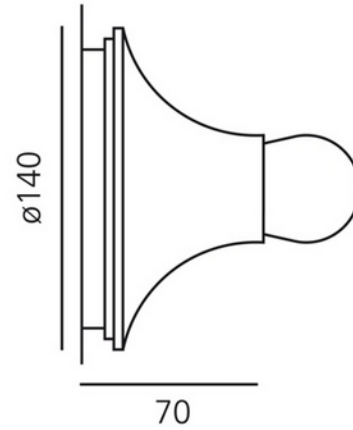

PRODUKTDATABLAD
Teti Transparent Orange
Art.no: A048110

Lighting Solutions

Teti Transparent Orange

Artemide Teti er en sirkulær vegg- og taklampe som gir en jevn og myk belysningseffekt i alle retninger. Lampen er laget av slitesterkt termoplastmateriale og har en livlig oransje farge. Teti passer inn i enhver innredningsstil og er ideell for å skape en varm og innbydende atmosfære i ethvert rom.

ELEKTRISKE DATA	
Beskyttelsesklasse	2
Spenning (V)	230V 50Hz
Lyskilde Maks Effekt (W) hvis Sokkel	30

TEKNISK DATA	
IP (system)	IP20
Produkt Familie	Teti Orange
Utendørs	No

PRODUKTDATABLAD
Teti Transparent Orange
Art.no: A048110

Lighting Solutions

LYSTEKNISKE DATA	
Lyskildetype	LED (utskiftbar)
Sokkel / Base	E27

DIMENSJONER	
Lengde (produkt) (mm)	70.0
Bredde (produkt) (mm)	140.0

MATERIALER OG OVERFLATER	
Farge	Oransje

MONTERING OG TILKOBLING	
Bruksområde	Hytte, Hotell, Bolig
Montering	Vegg
Tilkobling (system)	Terminal