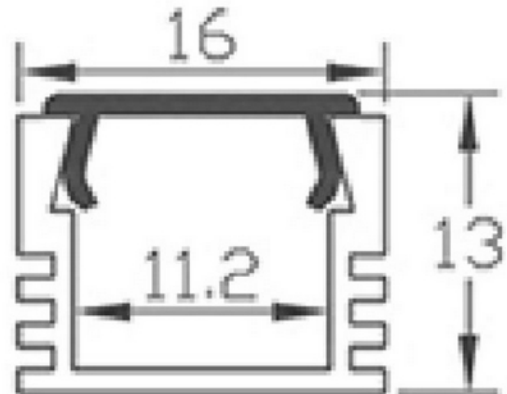

**PRODUKTDATABLAD**

Profile U2 Alu 2m 16x13mm incl f. cover, end cap, clips

Art.no: A1612

*Lighting Solutions*

Profile U2 Alu 2m 16x13mm incl f. cover, end cap, clips

Aluminiumsprofil for utenpåliggende montering. Gir et jevnt lys med opal avdekning med de fleste av våre LED-striper, og passer derfor som både direkte eller indirekte belysning i tak, vegger, møbler, nisjer etc. Leveres med opal avdekning, festebraketter, flate skruer og endestykker.

TEKNISK DATA	
Produkt Familie	Profile 2m U2 Alu
Utendørs	No

LYSTEKNISKE DATA	
Linse (Diffusor)	Opal

DIMENSJONER	
Lengde (produkt) (mm)	2000.0
Bredde (produkt) (mm)	16.0
Høyde (produkt) (mm)	13.0
Vekt (produkt) (kg)	0.219
Maks bredde LED stripe (mm)	11.2