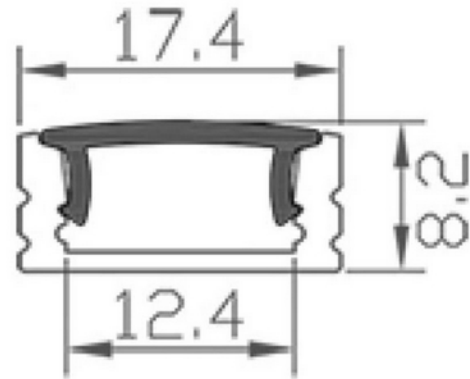

**FDV DOKUMENTASJON**

Profile U1 Alu 2m 17,4x8,2mm incl f. cover,end cap, clips

Art.no: A1707

*Lighting Solutions*

Profile U1 Alu 2m 17,4x8,2mm incl f. cover,end cap, clips

FUNKSJONSBESKRIVELSE

Lavtbyggende 2m aluminiumsprofil for utenpåliggende montering. Grunnet den lave byggehøyden egner denne profilen seg best til indirekte belysning i skap, hyller, trapper etc. Passer til de fleste av våre LED-striper.

Leveres med opal avdekning, festebraketter, flate skruer og endestykker.

SPESIFIKASJONER	
Lengde (produkt) (mm)	2000.0
Bredde (produkt) (mm)	17.4
Høyde (produkt) (mm)	8.2
Vekt (produkt) (kg)	0.225
Maks bredde LED stripe (mm)	12.0