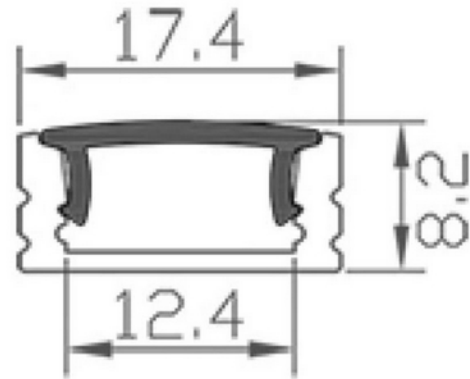

**PRODUKTDATABLAD**

Profile U1 Alu 2m 17,4x8,2mm incl f. cover,end cap, clips

Art.no: A1707

*Lighting Solutions*

Profile U1 Alu 2m 17,4x8,2mm incl f. cover,end cap, clips

Lavtbyggende 2m aluminiumsprofil for utenpåliggende montering. Grunnet den lave byggehøyden egner denne profilen seg best til indirekte belysning i skap, hyller, trapper etc. Passer til de fleste av våre LED-striper. Leveres med opal avdekning, festebraketter, flate skruer og endestykker.

TEKNISK DATA	
Produkt Familie	Profile 2m U1 Alu
Utendørs	No

LYSTEKNISKE DATA	
Linse (Diffusor)	Opal

DIMENSJONER	
Lengde (produkt) (mm)	2000.0
Bredde (produkt) (mm)	17.4
Høyde (produkt) (mm)	8.2
Vekt (produkt) (kg)	0.225
Maks bredde LED stripe (mm)	12.0

**PRODUKTDATABLAD**

Profile U1 Alu 2m 17,4x8,2mm incl f. cover,end cap, clips

Art.no: A1707

*Lighting Solutions*

MATERIALER OG OVERFLATER	
Farge	Aluminium
Behandling	Anodized (matt)

MONTERING OG TILKOBLING	
Montering	Utenpåliggende