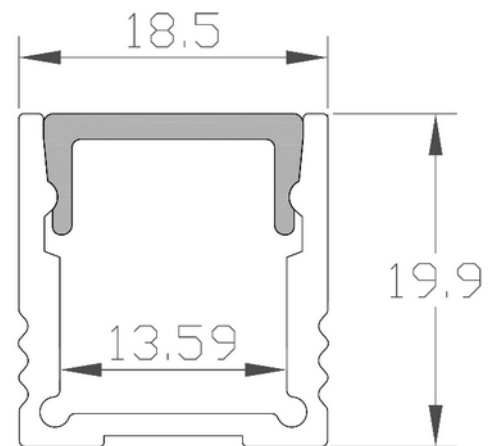

**PRODUKTDATABLAD**

Profile U3 BK 2m 18,5x20mm incl f.cover,end cap, clips

Art.no: A1920-2

*Lighting Solutions*

A 1920

Profile U3 BK 2m 18,5x20mm incl f.cover,end cap, clips

Sort aluminiumsprofil for utenpåliggende montering. Gir et jevnt lys med opal dekning og passer derfor både som direkte eller indirekte belysning med et bredt bruksområde. Alle våre LED-striper passer i profil U3. Leveres med opal avdekning, festebraketter, flate skruer og endestykker.

TEKNISK DATA	
IP (system)	IP20
Produkt Familie	Profile 2m U3 Black
Utendørs	No

LYSTEKNISKE DATA	
Linse (Diffusor)	Opal

DIMENSJONER	
Lengde (produkt) (mm)	2000.0
Bredde (produkt) (mm)	18.5
Høyde (produkt) (mm)	19.9
Vekt (produkt) (kg)	0.525

**PRODUKTDATABLAD**

Profile U3 BK 2m 18,5x20mm incl f.cover,end cap, clips

Art.no: A1920-2

*Lighting Solutions*

DIMENSJONER	
Maks bredde LED stripe (mm)	12.0

MATERIALER OG OVERFLATER	
Farge	Sort
Behandling	Anodized (matt)
Kapslingsmateriale	Aluminium
Diffusere Materiale	Polykarbonat