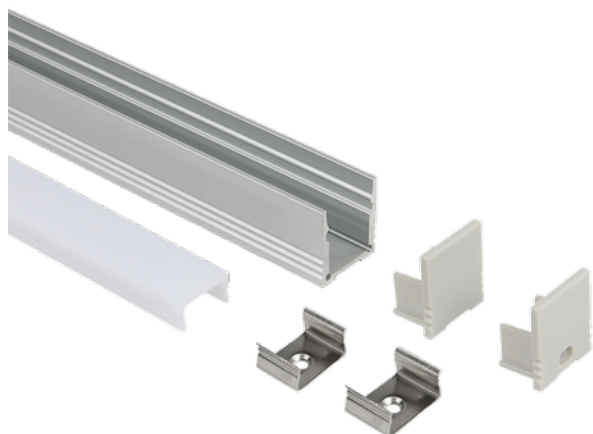

**FDV DOKUMENTASJON**

Profile U3 Alu 2m 18,5x20mm incl f.cover,end cap, clips

Art.no: A1920

*Lighting Solutions*

A 1920

Profile U3 Alu 2m 18,5x20mm incl f.cover,end cap, clips

**FUNKSJONSBEKRIVELSE**

Aluminiumsprofil for utenpåliggende montering. Gir et jevnt lys med opal dekning og passer derfor både som direkte eller indirekte belysning med et bredt bruksområde.

Alle våre LED-striper passer i profil U3.

Leveres med opal avdekning, festebraketter, flate skruer og endestykker.

SPESIFIKASJONER	
Lengde (produkt) (mm)	2000.0
Bredde (produkt) (mm)	18.5
Høyde (produkt) (mm)	19.9
Vekt (produkt) (kg)	0.525
Maks bredde LED stripe (mm)	12.0