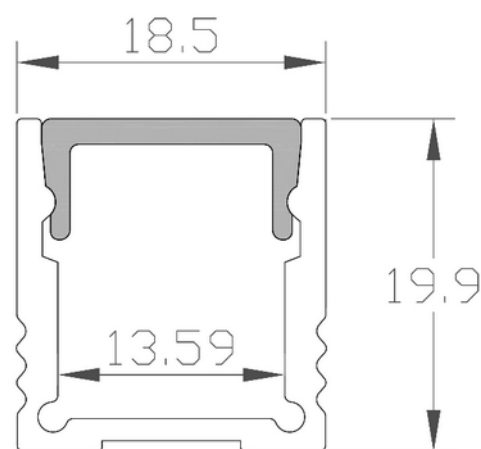

**FDV DOKUMENTASJON**

Profile U3 Alu 2m 18,5x20mm incl f.cover,end cap, clips

Art.no: A1920

*Lighting Solutions*

A 1920

Profile U3 Alu 2m 18,5x20mm incl f.cover,end cap, clips

**FUNKSJONSBEKRIVELSE**

Aluminiumsprofil for utenpåliggende montering. Gir et jevnt lys med opal dekning og passer derfor både som direkte eller indirekte belysning med et bredt bruksområde.

Alle våre LED-striper passer i profil U3.

Leveres med opal avdekning, festebraketter, flate skruer og endestykker.

SPESIFIKASJONER	
Lengde (produkt) (mm)	2000.0
Bredde (produkt) (mm)	18.5
Høyde (produkt) (mm)	19.9
Vekt (produkt) (kg)	0.525
Maks bredde LED stripe (mm)	12.0