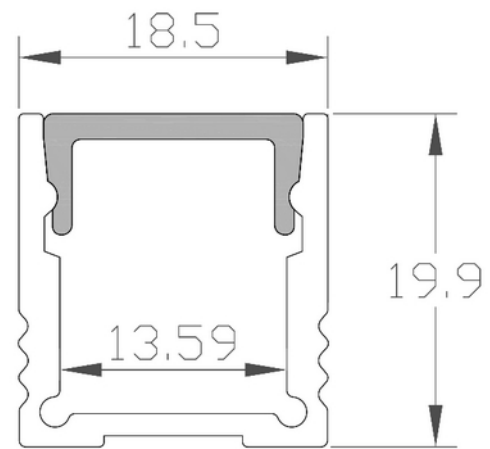

**PRODUKTDATABLAD**

Profile U3 Alu 2m 18,5x20mm incl f.cover,end cap, clips

Art.no: A1920

*Lighting Solutions*

A 1920

Profile U3 Alu 2m 18,5x20mm incl f.cover,end cap, clips

Aluminiumsprofil for utenpåliggende montering. Gir et jevnt lys med opal dekning og passer derfor både som direkte eller indirekte belysning med et bredt bruksområde. Alle våre LED-striper passer i profil U3. Leveres med opal avdekning, festebraketter, flate skruer og endestykker.

TEKNISK DATA	
Produkt Familie	Profile 2m U3 Alu
Utendørs	No

LYSTEKNISKE DATA	
Linse (Diffusor)	Opal

DIMENSJONER	
Lengde (produkt) (mm)	2000.0
Bredde (produkt) (mm)	18.5
Høyde (produkt) (mm)	19.9
Vekt (produkt) (kg)	0.525
Maks bredde LED stripe (mm)	12.0

**PRODUKTDATABLAD**

Profile U3 Alu 2m 18,5x20mm incl f.cover,end cap, clips

Art.no: A1920

*Lighting Solutions*

MATERIALER OG OVERFLATER	
Farge	Aluminium
Behandling	Anodized (matt)
Kapslingsmateriale	Aluminium
Diffusere Materiale	Polykarbonat