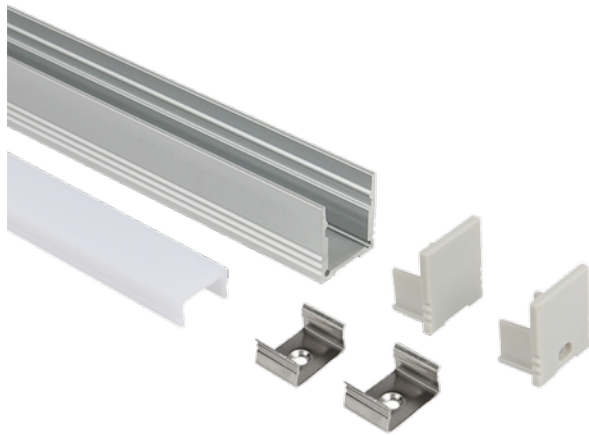

**PRODUKTDATABLAD**

Profile U3 Alu 2m 18,5x20mm incl f.cover,end cap, clips

Art.no: A1920

*Lighting Solutions*

A 1920

Profile U3 Alu 2m 18,5x20mm incl f.cover,end cap, clips

Aluminiumsprofil for utenpåliggende montering. Gir et jevnt lys med opal dekning og passer derfor både som direkte eller indirekte belysning med et bredt bruksområde. Alle våre LED-striper passer i profil U3. Leveres med opal avdekning, festebraketter, flate skruer og endestykker.

TEKNISK DATA	
Produkt Familie	Profile 2m U3 Alu
Utendørs	No

LYSTEKNISKE DATA	
Linse (Diffusor)	Opal

DIMENSJONER	
Lengde (produkt) (mm)	2000.0
Bredde (produkt) (mm)	18.5
Høyde (produkt) (mm)	19.9
Vekt (produkt) (kg)	0.525
Maks bredde LED stripe (mm)	12.0

**PRODUKTDATABLAD**

Profile U3 Alu 2m 18,5x20mm incl f.cover,end cap, clips

Art.no: A1920

*Lighting Solutions*

MATERIALER OG OVERFLATER	
Farge	Aluminium
Behandling	Anodized (matt)
Kapslingsmateriale	Aluminium
Diffusere Materiale	Polykarbonat