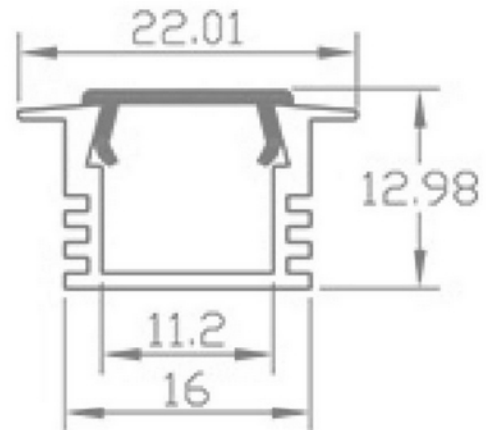

**PRODUKTDATABLAD**

Profile T2 Alu 2m 22x13mm incl f. cover,end cap

Art.no: A2212

*Lighting Solutions*

Profile T2 Alu 2m 22x13mm incl f. cover,end cap

Lavbyggende aluminiumsprofil for innfelt montering. Brukes både til direkte og indirekte belysning. Leveres med opal avdekning og endestykker. 2 meter lengde.

TEKNISK DATA	
Produkt Familie	Profile 2m T2 Alu
Utendørs	No

LYSTEKNISKE DATA	
Linse (Diffusor)	Opal

DIMENSJONER	
Lengde (produkt) (mm)	2000.0
Bredde (produkt) (mm)	22.01
Høyde (produkt) (mm)	12.98
Vekt (produkt) (kg)	0.216
Maks bredde LED stripe (mm)	11.2