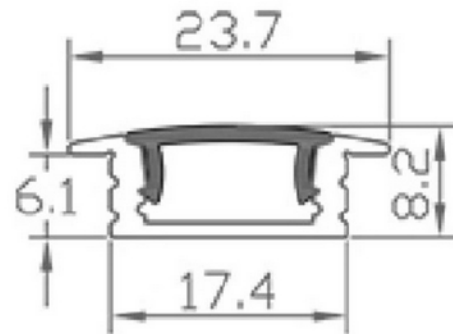

**FDV DOKUMENTASJON**

Profile T1 Alu 2m 23,7x8,2mm incl f. cover, end cap  
Art.no: A2507

*Lighting Solutions*

## Profile T1 Alu 2m 23,7x8,2mm incl f. cover, end cap

### FUNKSJONSBEKRIVELSE

Lavtbyggende aluminiumsprofil for innfelt montering. Perfekt for innfelling i nisjer, overskap, rekkverk etc. Leveres med opal avdekning og endestykker.

SPESIFIKASJONER	
Lengde (produkt) (mm)	2000.0
Bredde (produkt) (mm)	23.7
Høyde (produkt) (mm)	8.2
Maks bredde LED stripe (mm)	12.0