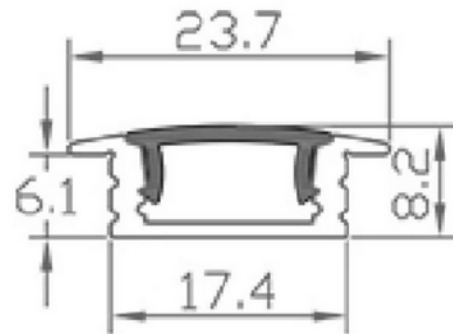

**PRODUKTDATABLAD**

Profile T1 Alu 2m 23,7x8,2mm incl f. cover, end cap

Art.no: A2507

*Lighting Solutions*

Profile T1 Alu 2m 23,7x8,2mm incl f. cover, end cap

Lavtbyggende aluminiumsprofil for innfelt montering. Perfekt for innfelling i nisjer, overskap, rekkverk etc. Leveres med opal avdekning og endestykker.

TEKNISK DATA	
Produkt Familie	Profile 2m T1 Alu
Utendørs	No

LYSTEKNISKE DATA	
Linse (Diffusor)	Opal

DIMENSJONER	
Lengde (produkt) (mm)	2000.0
Bredde (produkt) (mm)	23.7
Høyde (produkt) (mm)	8.2
Maks bredde LED stripe (mm)	12.0