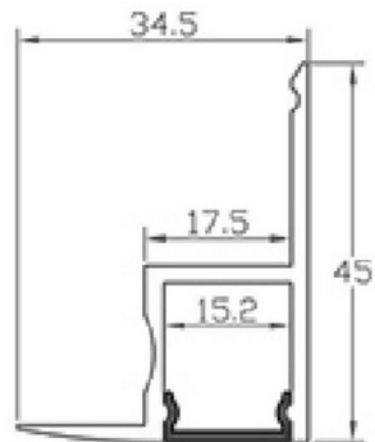

**FDV DOKUMENTASJON**

Profile H Alu 2m 45x34,5mm incl f. cover,end cap

Art.no: A4535

*Lighting Solutions*

## Profile H Alu 2m 45x34,5mm incl f. cover,end cap

**FUNKSJONSBESKRIVELSE**

Aluminiumsprofil for montering på vegg og fungerer som en del av takkonstruksjonen, og gir et dekorativt og moderne lys langs veggflaten. Perfekt hvor det er ønskelig å bryte opp med en helhetlig lysende linje. Leveres med opal avdekning og endestykker.

SPESIFIKASJONER	
Lengde (produkt) (mm)	2000.0
Bredde (produkt) (mm)	34.5
Høyde (produkt) (mm)	45.0
Maks bredde LED stripe (mm)	13.0