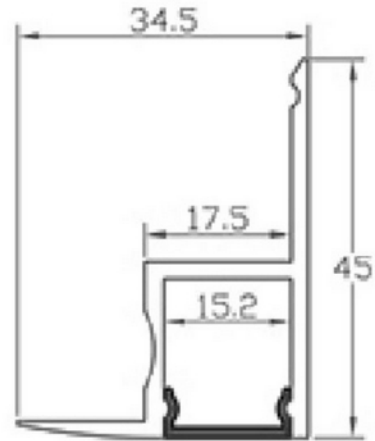

**PRODUKTDATABLAD**

Profile H Alu 2m 45x34,5mm incl f. cover,end cap

Art.no: A4535

*Lighting Solutions*

Profile H Alu 2m 45x34,5mm incl f. cover,end cap

Aluminiumsprofil for montering på vegg og fungerer som en del av takkonstruksjonen, og gir et dekorativt og moderne lys langs veggflaten. Perfekt hvor det er ønskelig å bryte opp med en helhetlig lysende linje. Leveres med opal avdekning og endestykker.

TEKNISK DATA	
Produkt Familie	Profile 2m H Alu
Utendørs	No

LYSTEKNISKE DATA	
Linse (Diffusor)	Opal

DIMENSJONER	
Lengde (produkt) (mm)	2000.0
Bredde (produkt) (mm)	34.5
Høyde (produkt) (mm)	45.0
Maks bredde LED stripe (mm)	13.0

**PRODUKTDATABLAD**

Profile H Alu 2m 45x34,5mm incl f. cover,end cap

Art.no: A4535

*Lighting Solutions***MATERIALER OG OVERFLATER**

Farge	Aluminium
Behandling	Anodized (matt)

MONTERING OG TILKOBLING

Montering	Innfelt
-----------	---------