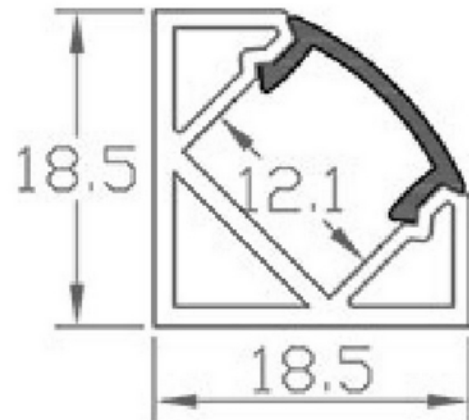

**FDV DOKUMENTASJON**

Profile Corner BK 2m 18,5x18,5mm incl f. cover, cap, clips

Art.no: C1919-2

*Lighting Solutions*

Profile Corner BK 2m 18,5x18,5mm incl f. cover, cap, clips

SPESIFIKASJONER	
Lengde (produkt) (mm)	2000.0
Bredde (produkt) (mm)	18.5
Høyde (produkt) (mm)	18.5
Maks bredde LED stripe (mm)	12.0