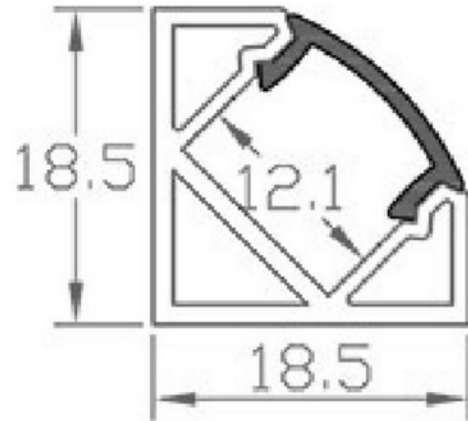

**PRODUKTDATABLAD**

Profile Corner BK 2m 18,5x18,5mm incl f. cover, cap, clips

Art.no: C1919-2

*Lighting Solutions*

Profile Corner BK 2m 18,5x18,5mm incl f. cover, cap, clips

Sort hjørneprofil i aluminium som kan brukes til både direkte eller indirekte belysning. Passer til de fleste av våre LED-striper. Leveres med opal avdekning, festebaketter, flate skruer og endestykker.

TEKNISK DATA	
Produkt Familie	Profile Corner 2m Black
Utendørs	No

LYSTEKNISKE DATA	
Linse (Diffusor)	Opal

DIMENSJONER	
Lengde (produkt) (mm)	2000.0
Bredde (produkt) (mm)	18.5
Høyde (produkt) (mm)	18.5
Maks bredde LED stripe (mm)	12.0