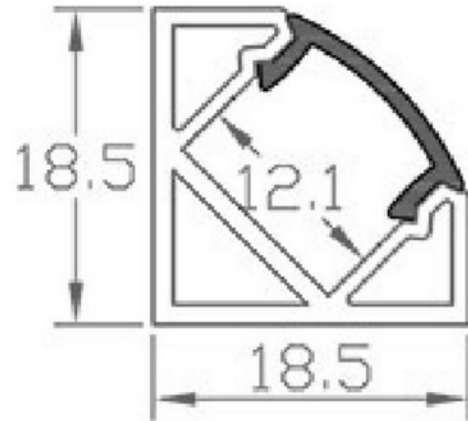

**FDV DOKUMENTASJON**

Profile Corner Alu 2m 18,5x18,5mm incl f. cover, cap, clips

Art.no: C1919

*Lighting Solutions*

## Profile Corner Alu 2m 18,5x18,5mm incl f. cover, cap, clips

SPESIFIKASJONER	
Lengde (produkt) (mm)	2000.0
Bredde (produkt) (mm)	18.5
Høyde (produkt) (mm)	18.5
Vekt (produkt) (kg)	0.367
Maks bredde LED stripe (mm)	12.0