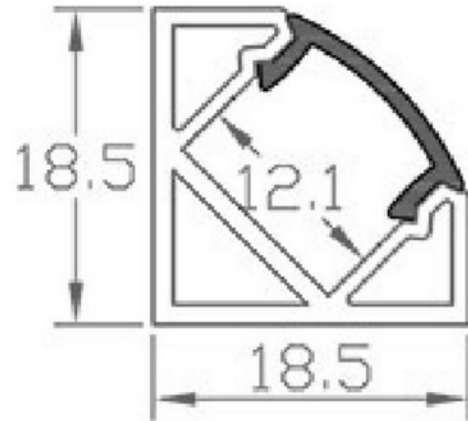

**PRODUKTDATABLAD**

Profile Corner Alu 2m 18,5x18,5mm incl f. cover, cap, clips

Art.no: C1919

*Lighting Solutions*

## Profile Corner Alu 2m 18,5x18,5mm incl f. cover, cap, clips

Hjørneprofil i aluminium som kan brukes til både direkte eller indirekte belysning. Passer til de fleste av våre LED-striper. Leveres med opal avdekning, festebraketter, flate skruer og endestykker.

**TEKNISK DATA**

Produkt Familie	Profile Corner 2m Alu
Utendørs	No

**LYSTEKNISKE DATA**

Linse (Diffusor)	Opal
------------------	------

**DIMENSJONER**

Lengde (produkt) (mm)	2000.0
Bredde (produkt) (mm)	18.5
Høyde (produkt) (mm)	18.5
Vekt (produkt) (kg)	0.367
Maks bredde LED stripe (mm)	12.0