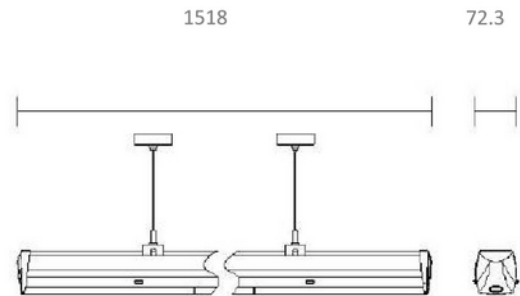

**FDV DOKUMENTASJON**

Trunk EMG 6300lm 830 D.Asym 35W WH

Art.no: CFL-1535-E-30DS-08-3

*Lighting Solutions*

Unit: mm

Trunk EMG 6300lm 830 D.Asym 35W WH

PRODUKTBESKRIVELSE

Trunk er et avansert lineært pendelsystem med kontinuerlig lysfordeling. Vi tilbyr en rekke tilbehør som sikrer enkel installasjon og ulike layouter som sikrer en naturlig belysning til ethvert område. Hvit utførelse.

SPESIFIKASJONER	
Effekt (system) (W)	35
Effekt (driver) (W)	38
Konstant strøm (CC driver) (mA)	500
Konstant strøm (CC driftspenning driver) (V)	75.0
Startstrøm tid (μ s)	250.0

SPESIFIKASJONER	
Startstrøm I _{max} (A)	15.0
Lengde (produkt) (mm)	1500.0
Bredde (produkt) (mm)	72.3
Høyde (produkt) (mm)	78.6
Vekt (produkt) (kg)	1.64
Nødllys lumen ut (lm)	960
Nødllys batteri P/N	B1 1800mAh battery