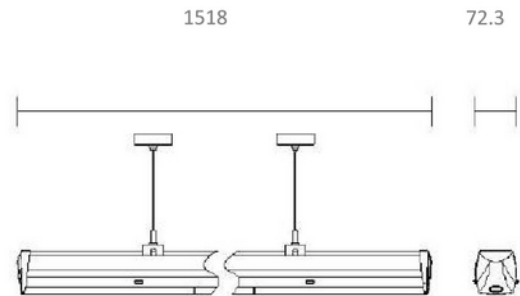

**PRODUKTDATABLAD**

Trunk EMG 6300lm 830 D.Asym 35W WH

Art.no: CFL-1535-E-30DS-08-3

*Lighting Solutions*

Unit: mm

Trunk EMG 6300lm 830 D.Asym 35W WH

Trunk er et avansert lineært pendelsystem med kontinuerlig lysfordeling. Vi tilbyr en rekke tilbehør som sikrer enkel installasjon og ulike layouter som sikrer en naturlig belysning til ethvert område. Trunk lysarmaturer er produsert i ultratynne stålplater som sikrer et produkt med lang levetid. Trunk-armaturer leveres med alle nødvendige installasjonsdetaljer i én boks og det trengs ikke verktøy for installasjonen.