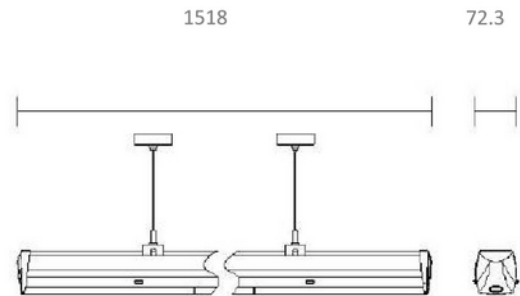

**FDV DOKUMENTASJON**

Trunk EMG 9750lm 840 Wide 90° 50W WH

Art.no: CFL-1550-E-40WD-08-3

*Lighting Solutions*

Unit: mm

## Trunk EMG 9750lm 840 Wide 90° 50W WH