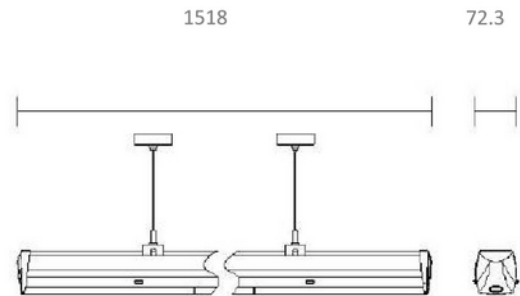

**PRODUKTDATABLAD**

Trunk EMG 9750lm 840 Wide 90° 50W WH

Art.no: CFL-1550-E-40WD-08-3

*Lighting Solutions*

Unit: mm

## Trunk EMG 9750lm 840 Wide 90° 50W WH

Trunk er et avansert lineært pendelsystem med kontinuerlig lysfordeling. Vi tilbyr en rekke tilbehør som sikrer enkel installasjon og ulike layouter som sikrer en naturlig belysning til ethvert område. Trunk lysarmaturer er produsert i ultratynne stålplater som sikrer et produkt med lang levetid. Trunk-armaturer leveres med alle nødvendige installasjonsdetaljer i én boks og det trengs ikke verktøy for installasjonen.

DIMENSJONER	
Lengde (produkt) (mm)	1500.0
Bredde (produkt) (mm)	72.3
Høyde (produkt) (mm)	78.6
Vekt (produkt) (kg)	1.64

MATERIALER OG OVERFLATER	
Farge	Hvit

MONTERING OG TILKOBLING	
Bruksområde	Generelt, Næring
Montering	Nedhengt, Tak
Tilkobling (system)	Trunk 8-leder