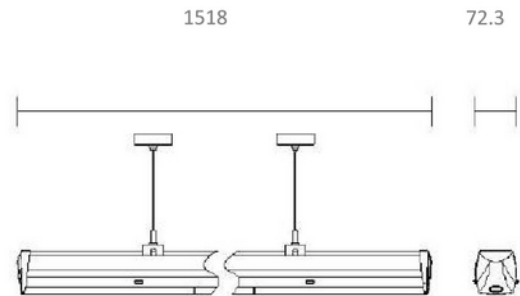

**PRODUKTDATABLAD**

Trunk 9000lm 830 Wide 90° 50W WH DALI

Art.no: CFL-2-1550-30WD-08-3-DA

*Lighting Solutions*

Unit: mm

DIMENSJONER	
Lengde (produkt) (mm)	1500.0
Bredde (produkt) (mm)	72.3
Høyde (produkt) (mm)	78.6
Vekt (produkt) (kg)	1.64

MATERIALER OG OVERFLATER	
Farge	Hvit

**PRODUKTDATABLAD**

Trunk 9000lm 830 Wide 90° 50W WH DALI