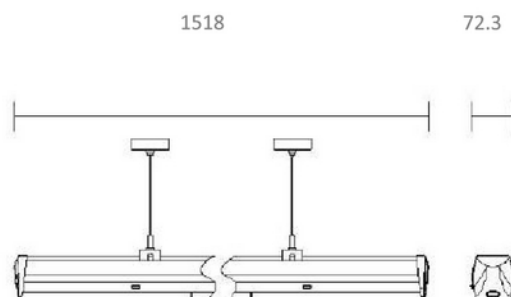

**PRODUKTDATABLAD**

Trunk 9000lm 830 Wide 90° 50W/46,5W/43W/36W/29W WH

Art.no: CFL-2-1550-30WD-08-3

*Lighting Solutions*

Unit: mm

Trunk 9000lm 830 Wide 90° 50W/46,5W/43W/36W/29W WH

Trunk er et avansert lineært pendelsystem med kontinuerlig lysfordeling. Vi tilbyr en rekke tilbehør som sikrer enkel installasjon og ulike layouter som sikrer en naturlig belysning til ethvert område. Trunk lysarmaturer er produsert i ultratynne stålplater som sikrer et produkt med lang levetid. Trunk-armaturer leveres med alle nødvendige installasjonsdetaljer i én boks og det trengs ikke verktøy for installasjonen.

ELEKTRISKE DATA	
Beskyttelsesklasse	1
Dimmefunksjon (system)	Ingen
Spenning (V)	230V 50Hz
Driftspenning LED (mA)	350
Effekt (system) (W)	50/43/36/29

TEKNISK DATA	
IP (system)	IP20

**PRODUKTDATABLAD**

Trunk 9000lm 830 Wide 90° 50W/46,5W/43W/36W/29W WH