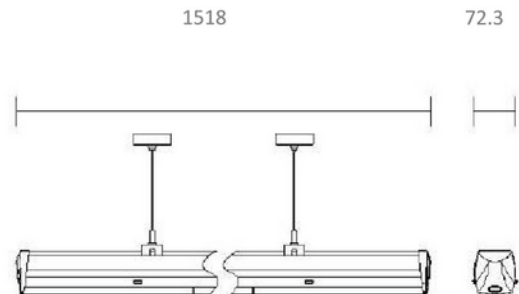

**FDV DOKUMENTASJON**

Trunk 9250lm 940 Wide 90° 50/46/43/40/36W WH DALI

Art.no: CFL-2-1550-40WD-08-3-DA

*Lighting Solutions*

Unit: mm

## Trunk 9250lm 940 Wide 90° 50/46/43/40/36W WH DALI

SPESIFIKASJONER	
Effekt (system) (W)	50
Lengde (produkt) (mm)	1500.0
Bredde (produkt) (mm)	72.3
Høyde (produkt) (mm)	78.6
Vekt (produkt) (kg)	3.41