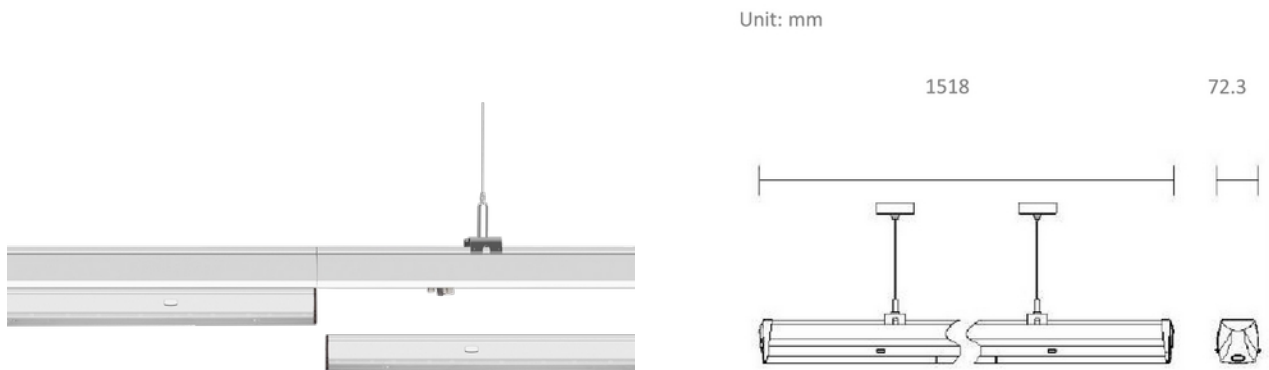

**PRODUKTDATABLAD**

Trunk 9250lm 940 Wide 90° 50/46/43/40/36W WH DALI

Art.no: CFL-2-1550-40WD-08-3-DA

*Lighting Solutions*

Trunk 9250lm 940 Wide 90° 50/46/43/40/36W WH DALI

Trunk er et avansert lineært pendelsystem med kontinuerlig lysfordeling. Vi tilbyr en rekke tilbehør som sikrer enkel installasjon og ulike layouter som sikrer en naturlig belysning til ethvert område. Trunk lysarmaturer er produsert i ultratynne stålplater som sikrer et produkt med lang levetid. Trunk-armaturer leveres med alle nødvendige installasjonsdetaljer i én boks og det trengs ikke verktøy for installasjonen.

ELEKTRISKE DATA	
Beskyttelsesklasse	1
Dimmefunksjon (system)	CLO, Corridor, DALI, Push
Spenning (V)	230V 50Hz / 176-275VDC
Effekt (system) (W)	50

TEKNISK DATA	
IP (system)	IP20
Produkt Familie	Trunk
Utendørs	No

**PRODUKTDATABLAD**

Trunk 9250lm 940 Wide 90° 50/46/43/40/36W WH DALI

Art.no: CFL-2-1550-40WD-08-3-DA

*Lighting Solutions*

LYSTEKNISKE DATA	
Kald lumen (t=25) fra chip (lm)	7500
Fargegjengivelse (CRI / Ra) (>=)	90
Fargetemperatur (CCT) (K)	4000
Fargekode	940
Lyskildetype	LED (innebygget)
Linse (Diffusor)	Klar
Strålevinkel (°)	90°
Levetid (t)	L80B10: 100 000

DIMENSJONER	
Lengde (produkt) (mm)	1500.0
Bredde (produkt) (mm)	72.3
Høyde (produkt) (mm)	78.6
Vekt (produkt) (kg)	3.41

MATERIALER OG OVERFLATER	
Farge	Hvit
RAL Kode	RAL9016

MONTERING OG TILKOBLING	
Bruksområde	Generelt, Næring
Montering	Nedhengt, Tak
Tilkobling (system)	Trunk 8-leder