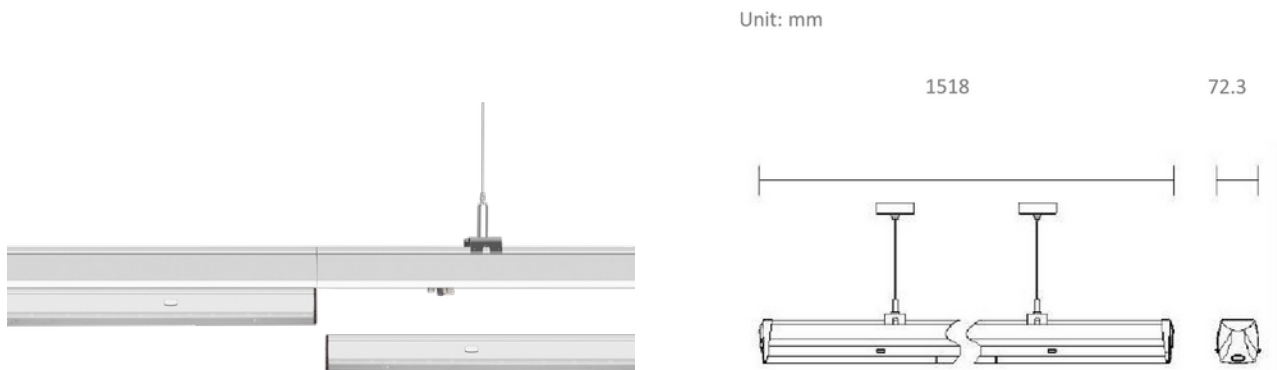

**FDV DOKUMENTASJON**

Trunk 9250lm 965 Wide 90° 50W/46,5W/43W/36W/29W 1500 mm WH

Art.no: CFL-2-1550-65WD-08-3

*Lighting Solutions*

Trunk 9250lm 965 Wide 90° 50W/46,5W/43W/36W/29W 1500 mm WH

PRODUKTBESKRIVELSE

Trunk er et avansert lineært pendelsystem med kontinuerlig lysfordeling. Vi tilbyr en rekke tilbehør som sikrer enkel installasjon og ulike layouter som sikrer en naturlig belysning til ethvert område. Hvit utførelse.

FUNKSJONSBEKRIVELSE

Trunk er et avansert lineært pendelsystem med kontinuerlig lysfordeling. Vi tilbyr en rekke tilbehør som sikrer enkel installasjon og ulike layouter som sikrer en naturlig belysning til ethvert område. Trunk lysarmaturer er produsert i ultratynne stålplater som sikrer et produkt med lang levetid.

SPESIFIKASJONER	
Effekt (system) (W)	50/43/36/29
Lumen ut (system) (lm)	9059
Lengde (produkt) (mm)	1500.0
Bredde (produkt) (mm)	72.3

**FDV DOKUMENTASJON**

Trunk 9250lm 965 Wide 90° 50W/46,5W/43W/36W/29W 1500 mm WH