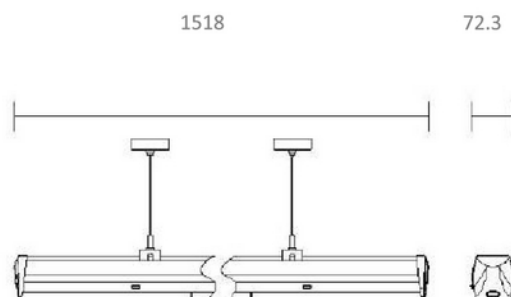

**PRODUKTDATABLAD**

Trunk 9250lm 965 Wide 90° 50W/46,5W/43W/36W/29W 1500 mm WH

Art.no: CFL-2-1550-65WD-08-3

*Lighting Solutions*

Unit: mm

Trunk 9250lm 965 Wide 90° 50W/46,5W/43W/36W/29W 1500 mm WH

**A⁺⁺**

Trunk er et avansert lineært pendelsystem med kontinuerlig lysfordeling. Vi tilbyr en rekke tilbehør som sikrer enkel installasjon og ulike layouter som sikrer en naturlig belysning til ethvert område. Trunk lysarmaturer er produsert i ultratynne stålplater som sikrer et produkt med lang levetid. Trunk-armaturer leveres med alle nødvendige installasjonsdetaljer i én boks og det trengs ikke verktøy for installasjonen.

ELEKTRISKE DATA	
Beskyttelsesklasse	1
Dimmefunksjon (system)	Ingen
Spenning (V)	230V 50Hz
Effekt (system) (W)	50/43/36/29

TEKNISK DATA	
IP (system)	IP20
Produkt Familie	Trunk

**PRODUKTDATABLAD**

Trunk 9250lm 965 Wide 90° 50W/46,5W/43W/36W/29W 1500 mm WH

DRIVER / BALLAST	
Flimmerfri	Ja

DIMENSJONER	
Lengde (produkt) (mm)	1500.0
Bredde (produkt) (mm)	72.3
Høyde (produkt) (mm)	78.6
Vekt (produkt) (kg)	1.64

MATERIALER OG OVERFLATER	
Farge	Hvit
RAL Kode	RAL9016

MONTERING OG TILKOBLING	
Bruksområde	Generelt, Næring
Montering	Nedhengt, Tak
Tilkobling (system)	Trunk 8-leder

ENERGI OG GODKJENNING	
CE-merke	Yes

**PRODUKTDATABLAD**

Trunk 9250lm 965 Wide 90° 50W/46,5W/43W/36W/29W 1500 mm WH