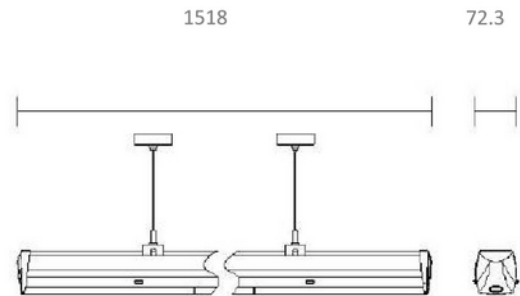

**PRODUKTDATABLAD**

Trunk 12600lm 830 Narrow 60° 70/60/50/40W WH

Art.no: CFL-2-1570-30NRB08-3

*Lighting Solutions*

Unit: mm

Trunk 12600lm 830 Narrow 60° 70/60/50/40W WH

Trunk er et avansert lineært pendelsystem med kontinuerlig lysfordeling. Vi tilbyr en rekke tilbehør som sikrer enkel installasjon og ulike layouter som sikrer en naturlig belysning til ethvert område. Trunk lysarmaturer er produsert i ultratynne stålplater som sikrer et produkt med lang levetid. Trunk-armaturer leveres med alle nødvendige installasjonsdetaljer i én boks og det trengs ikke verktøy for installasjonen.

ELEKTRISKE DATA	
Beskyttelsesklasse	1
Dimmefunksjon (system)	Ingen
Spenning (V)	230V 50Hz
Effekt (system) (W)	70

TEKNISK DATA	
IP (system)	IP20
Produkt Familie	Trunk
Utendørs	No

**PRODUKTDATABLAD**

Trunk 12600lm 830 Narrow 60° 70/60/50/40W WH

DIMENSJONER	
Lengde (produkt) (mm)	1500.0
Bredde (produkt) (mm)	72.3
Høyde (produkt) (mm)	78.6
Vekt (produkt) (kg)	1.67

MATERIALER OG OVERFLATER	
Farge	Hvit
RAL Kode	RAL9016

**PRODUKTDATABLAD**

Trunk 12600lm 830 Narrow 60° 70/60/50/40W WH