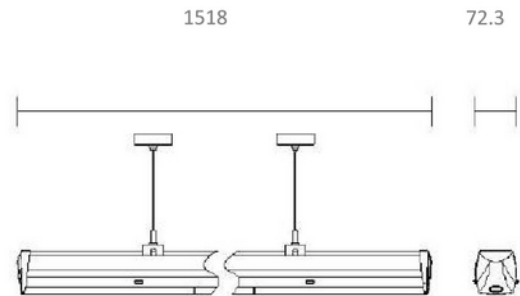

**FDV DOKUMENTASJON**

Trunk EMG 11000lm 830 Wide 90° 70/65/60/55W WH

Art.no: CFL-2-1570-E-30WD-08-3

*Lighting Solutions*

Unit: mm

Trunk EMG 11000lm 830 Wide 90° 70/65/60/55W WH

PRODUKTBEKRIVELSE

Trunk er et avansert lineært pendelsystem med kontinuerlig lysfordeling. Vi tilbyr en rekke tilbehør som sikrer enkel installasjon og ulike layouter som sikrer en naturlig belysning til ethvert område.

FUNKSJONSBEKRIVELSE

Trunk er et avansert lineært pendelsystem med kontinuerlig lysfordeling. Vi tilbyr en rekke tilbehør som sikrer enkel installasjon og ulike layouter som sikrer en naturlig belysning til ethvert område. Trunk lysarmaturer er produsert i ultratynne stålplater som sikrer et produkt med lang levetid.

SPESIFIKASJONER	
Effekt (system) (W)	70/60/50/40
Lengde (produkt) (mm)	1500.0
Bredde (produkt) (mm)	72.3
Høyde (produkt) (mm)	78.6
Vekt (produkt) (kg)	3.41