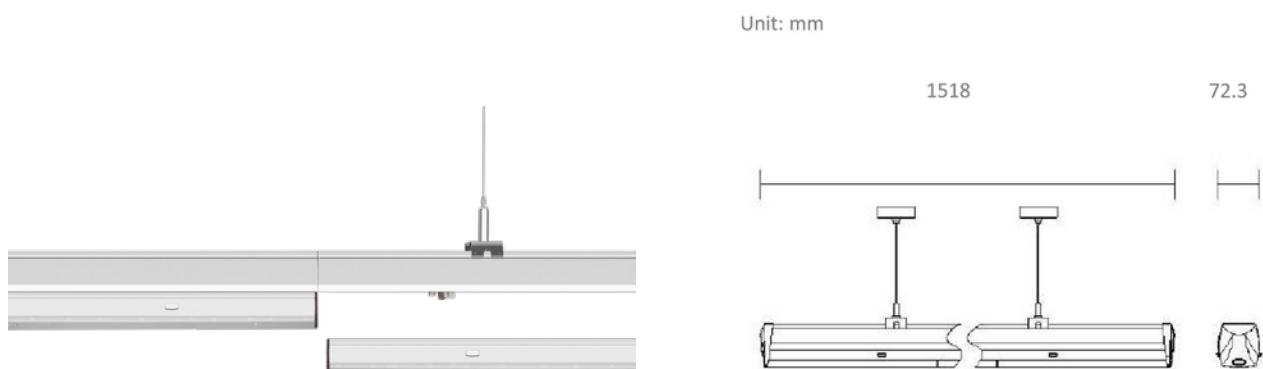

**PRODUKTDATABLAD**

Trunk EMG 11000lm 830 Wide 90° 70/65/60/55W WH

Art.no: CFL-2-1570-E-30WD-08-3

*Lighting Solutions*

Trunk EMG 11000lm 830 Wide 90° 70/65/60/55W WH

**A⁺⁺**

Trunk er et avansert lineært pendelsystem med kontinuerlig lysfordeling. Vi tilbyr en rekke tilbehør som sikrer enkel installasjon og ulike layouter som sikrer en naturlig belysning til ethvert område. Trunk lysarmaturer er produsert i ultratynne stålplater som sikrer et produkt med lang levetid. Trunk-armaturer leveres med alle nødvendige installasjonsdetaljer i én boks og det trengs ikke verktøy for installasjonen.

Trunk EMG 11000lm 830 Wide 90° 70/65/60/55W WH

Art.no: CFL-2-1570-E-30WD-08-3

*Lighting Solutions*

TEKNISK DATA	
Utendørs	No

LYSTEKNISKE DATA	
Kald lumen (t=25) fra chip (lm)	11000
Fargegjengivelse (CRI / Ra) (>=)	80
Fargetemperatur (CCT) (K)	3000
Fargekode	830
Lyskildetype	LED (innebygget)
Linse (Diffusor)	Klar
Strålevinkel (°)	90°
Levetid (t)	L80B10: 100 000

DIMENSJONER	
Lengde (produkt) (mm)	1500.0
Bredde (produkt) (mm)	72.3
Høyde (produkt) (mm)	78.6
Vekt (produkt) (kg)	3.41

MATERIALER OG OVERFLATER	
Farge	Hvit
RAL Kode	RAL9016

MONTERING OG TILKOBLING	
Bruksområde	Generelt, Næring
Montering	Nedhengt, Tak
Tilkobling (system)	Trunk 8-leder