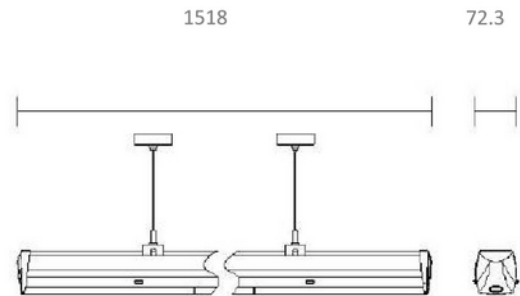

**FDV DOKUMENTASJON**

Trunk 9000lm 940 Wide 90° 50W/45W/40W/35W WH

Art.no: CFL-3-1550-40WD-08-3

*Lighting Solutions*

Unit: mm

Trunk 9000lm 940 Wide 90° 50W/45W/40W/35W WH

PRODUKTBEKRIVELSE

Trunk er et avansert lineært pendelsystem med kontinuerlig lysfordeling. Vi tilbyr en rekke tilbehør som sikrer enkel installasjon og ulike layouter som sikrer en naturlig belysning til ethvert område. Hvit utførelse.

FUNKSJONSBEKRIVELSE

Trunk er et avansert lineært pendelsystem med kontinuerlig lysfordeling. Vi tilbyr en rekke tilbehør som sikrer enkel installasjon og ulike layouter som sikrer en naturlig belysning til ethvert område. Trunk lysarmaturer er produsert i ultratynne stålplater som sikrer et produkt med lang levetid.

SPESIFIKASJONER	
Effekt (system) (W)	50/45/40/35
Lengde (produkt) (mm)	1500.0
Bredde (produkt) (mm)	72.3
Høyde (produkt) (mm)	78.6
Vekt (produkt) (kg)	3.41