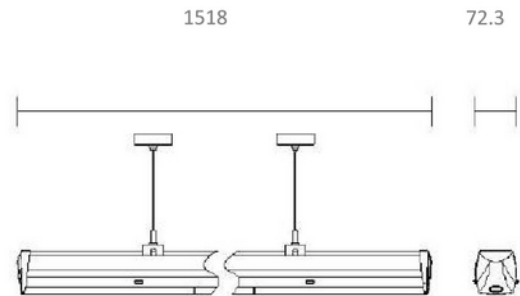

**PRODUKTDATABLAD**

Trunk 9000lm 940 Wide 90° 50W/45W/40W/35W WH

Art.no: CFL-3-1550-40WD-08-3

*Lighting Solutions*

Unit: mm

Trunk 9000lm 940 Wide 90° 50W/45W/40W/35W WH

Trunk er et avansert lineært pendelsystem med kontinuerlig lysfordeling. Vi tilbyr en rekke tilbehør som sikrer enkel installasjon og ulike layouter som sikrer en naturlig belysning til ethvert område. Trunk lysarmaturer er produsert i ultratynne stålplater som sikrer et produkt med lang levetid. Trunk-armaturer leveres med alle nødvendige installasjonsdetaljer i én boks og det trengs ikke verktøy for installasjonen.

DIMENSJONER	
Lengde (produkt) (mm)	1500.0
Bredde (produkt) (mm)	72.3
Høyde (produkt) (mm)	78.6
Vekt (produkt) (kg)	3.41

MATERIALER OG OVERFLATER	
Farge	Hvit

MONTERING OG TILKOBLING	
Bruksområde	Generelt, Næring
Montering	Nedhengt, Tak
Tilkobling (system)	Trunk 8-leder