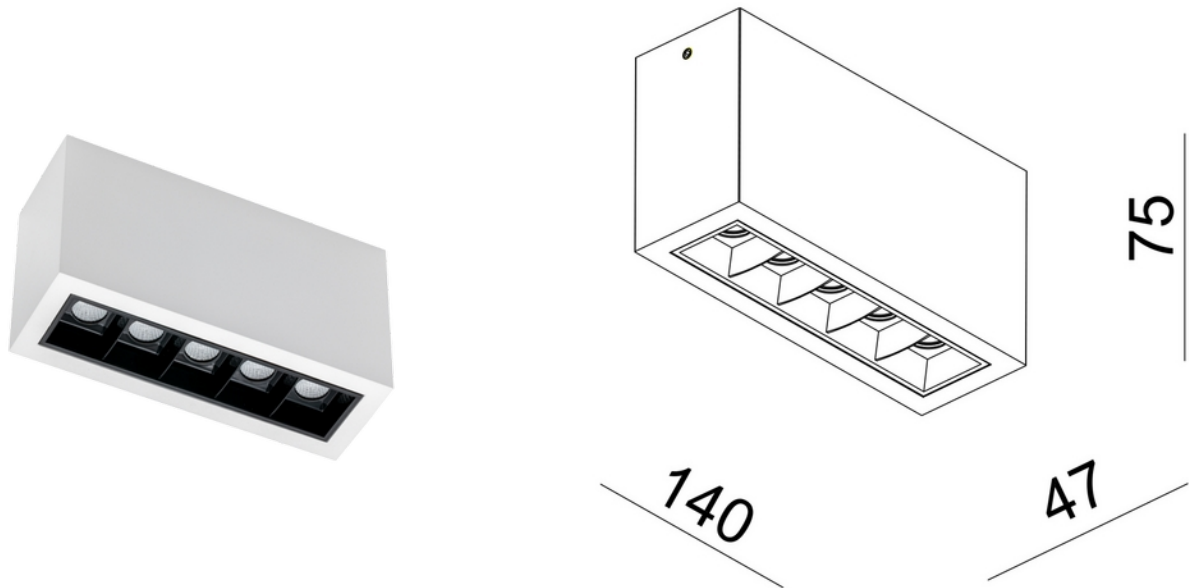

FAMILIEDATABLAD
Cold 5 Surface
Art.no: Cold-5-Surface

Lighting Solutions

Cold 5 Surface

Med sin rektangulære form og inntrukket lyskilde har Cold surface downlight et unikt dekorativt design som egner seg i de fleste rom. Frontring leveres i flere farger og byttes enkelt ut.

VARIANTER

Art.no.	Effekt	Lumen ut	Fargetemp.	Strålevinkel	Linse	CRI (>)	Dimming	Hullmål	Farge
1120-30-2	5x2W	902 lm	3000K	30°	Ingen	90			Sort
1120-30-3	5x2W	919 lm	3000K	30°	Ingen	90			Hvit
1121-30-3	5x2W	860 lm	2700K	30°	Ingen	90			Hvit
1121-30-2	5x2W	860 lm	2700K	30°	Ingen	90			Sort