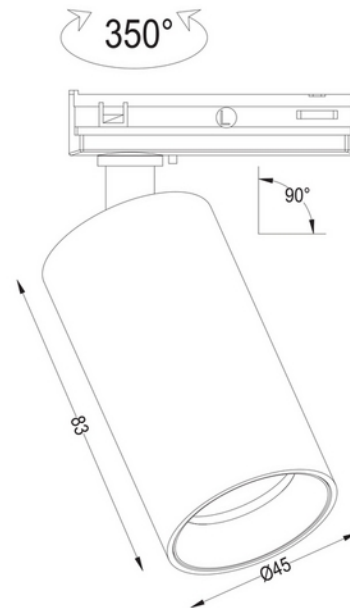

FAMILIEDATABLAD
Cylinder 45 GU10 MR11
Art.no: Cylinder-45-GU10-MR11

Lighting Solutions

Cylinder 45 GU10 MR11

Cylinder 45 GU10 MR11 – Kompakt og fleksibel spotlight for moderne miljøer.

Armaturen er kompatibel med **GU10 MR11-lyspærer**, og leveres i en **kompakt størrelse** med lengde på 83 mm og diameter på 45 mm – perfekt for diskret installasjon uten å gå på kompromiss med lysytelsen.

Tilgjengelig i **sort eller hvit utførelse**, og tilpasset **1-fas skinnesystem**, gjør Cylinder 45 det enkelt å integrere i ulike interiørstiler og belysningsoppsett.

Cylinder 45 GU10 MR11 er en stilren og funksjonell spotlight designet for fleksibel belysning i både private hjem, hytter og kommersielle miljøer som restauranter og boutique-hoteller. Med mulighet for **90° vinkling og 350° rotasjon**, gir den presis lysstyring og tilpasning etter behov.