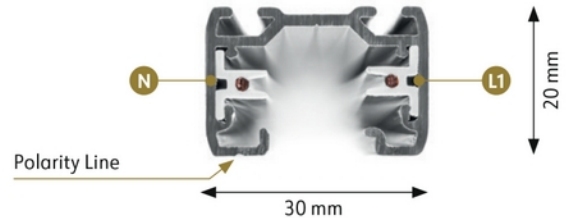

PRODUKTDATABLAD
Global Base Track 1-circuit 3m BK
Art.no: GB2300-2

Lighting Solutions

Global Base Track 1-circuit 3m BK

Global Base 1-fase utenpåliggende skinne 300cm sort. Elegant kompakt skinne fra det finske selskapet Nordic Aluminium. Skinnen er enkel å koble til et eksisterende 230v strømuttak og er enkel å installere. Om nødvendig kan skinnen forkortes ved å sage gjennom den. Skinnen finnes i lengder på 1, 2 eller 3 meter og i fargene hvit, sort og grå. Skinnesystemet kan bygget ut og kombineres for å tilpasses ditt behov.

ELEKTRISKE DATA	
Spenning (V)	230V 50Hz
Effekt (track) (kVA)	3.7
Krets	1-fas
Strøm (A)	16

TEKNISK DATA	
Produkt Familie	Global Base Track 3m Black
Utendørs	No
Trekkstyrke (N)	100.0

TEKNISK DATA	
Dreiemoment (Nm)	2.5
Skinnefamilie	Global Trac Base