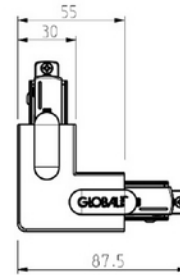

**FDV DOKUMENTASJON**

Global Base L-feed L90° (inside) 1-circuit GR

Art.no: GB34-1

*Lighting Solutions*

Global Base L-feed L90° (inside) 1-circuit GR

PRODUKTBEKRIVELSE

L-kobling for å koble sammen to skinner i en vinkel på 90 grader. Kan også brukes til å lage et kvadrat eller rektangel. Grå utførelse.

FUNKSJONSBEKRIVELSE

L-kobling for å koble sammen to skinner i en vinkel på 90 grader. Kan også brukes til å lage et kvadrat eller rektangel. I så fall kreves det fire identiske L-koblinger (GB34 eller GB35).

Fungerer kun i kombinasjon med Global Base 1-fase skinne.

SPESIFIKASJONER	
Lengde (produkt) (mm)	90.0
Bredde (produkt) (mm)	90.0
Høyde (produkt) (mm)	20.0
Vekt (produkt) (kg)	0.05