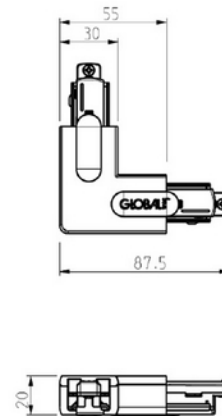

**FDV DOKUMENTASJON**

Global Base L-feed L90° (inside) 1-circuit WH

Art.no: GB34-3

*Lighting Solutions*

Global Base L-feed L90° (inside) 1-circuit WH

PRODUKTBEKRIVELSE

L-kobling for å koble sammen to skinner i en vinkel på 90 grader. Kan også brukes til å lage et kvadrat eller rektangel. Hvit utførelse.

FUNKSJONSBEKRIVELSE

L-kobling for å koble sammen to skinner i en vinkel på 90 grader. Kan også brukes til å lage et kvadrat eller rektangel. I så fall kreves det fire identiske L-koblinger (GB34 eller GB35).

Fungerer kun i kombinasjon med Global Base 1-fase skinne.

SPESIFIKASJONER	
Lengde (produkt) (mm)	90.0
Bredde (produkt) (mm)	90.0
Høyde (produkt) (mm)	20.0
Vekt (produkt) (kg)	0.05