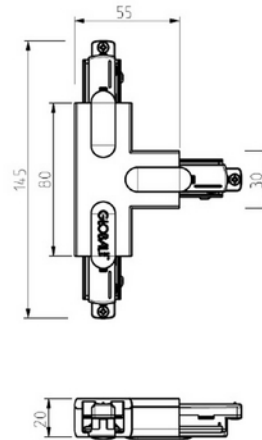

**PRODUKTDATABLAD**

Global Base T-feed Right (inside) 1-circuit GR

Art.no: GB40-1

*Lighting Solutions*

## Global Base T-feed Right (inside) 1-circuit GR

T-kobling for Global Base 1-fase skinner. Vær oppmerksom på at det er 4 forskjellige typer T-koblinger (GB36 GB37 GB39 GB40). På bildet kan du se hvilke kombinasjoner som passer sammen. Trenger du hjelp til å bestemme eller kontrollere riktig kombinasjon av tilbehør? [Snakk med en selger](#).

TEKNISK DATA	
Produkt Familie	T-feed Right (inside) 1-circuit
Skinneundergruppe	T-Feed Right Inside

LYSTEKNISKE DATA	
Dimbar (lyskilde)	Nei

DIMENSJONER	
Lengde (produkt) (mm)	145.0
Bredde (produkt) (mm)	85.0
Høyde (produkt) (mm)	20.0
Vekt (produkt) (kg)	0.1