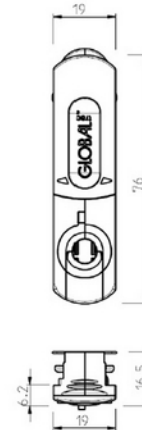

**FDV DOKUMENTASJON**

Global Base Adapter 1-circuit 6A 3kg GR

Art.no: GB66-1

*Lighting Solutions*

Global Base Adapter 1-circuit 6A 3kg GR

250V
50Hz

PRODUKTBEKRIVELSE

Adapter for Globale Base 1-fase skinner. Benyttes hvis du ønsker å kombinere spotlights med nedhengte pendler, eller bare henge en fin pendel i skinnen. Grå utførelse.

SPESIFIKASJONER	
Strøm (A)	6
Lengde (produkt) (mm)	80.0
Bredde (produkt) (mm)	15.0
Høyde (produkt) (mm)	15.0

FDV DOKUMENTASJON
Global Base Adapter 1-circuit 6A 3kg GR
Art.no: GB66-1

Lighting Solutions

SPESIFIKASJONER	
Vekt (produkt) (kg)	0.05