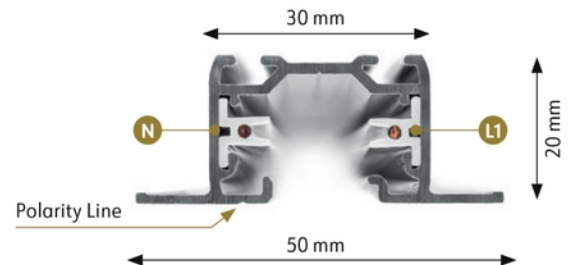

FDV DOKUMENTASJON
Global Base Track Recessed 1-circuit 1m BK
Art.no: GBF2100-2

Lighting Solutions

Global Base Track Recessed 1-circuit 1m BK

PRODUKTBEKRIVELSE

Den innfelte versjonen av Global Base 1-fase spotskinne er spesialdesignet for nedhengte tak og gir en elegant, kompakt løsning for innfelte enkretsskinnesystemer. Skinnene er tilgjengelige i flere lengder og kan kappes til for å tilpasses ditt spesifikke bruk og designbehov. Sort utførelse.

FUNKSJONSBEKRIVELSE

Den innfelte versjonen av Global Base 1-fase spotskinne er spesialdesignet for nedhengte tak og gir en elegant, kompakt løsning for innfelte enkretsskinnesystemer. Skinnene er tilgjengelige i flere lengder og kan kappes til for å tilpasses ditt spesifikke bruk og designbehov.

Utsparing: 30 mm.