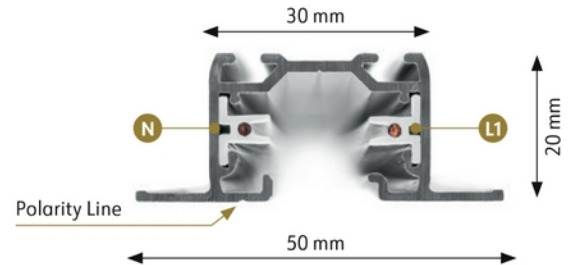

PRODUKTDATABLAD
Global Base Track Recessed 1-circuit 1m BK
Art.no: GBF2100-2

Lighting Solutions

Global Base Track Recessed 1-circuit 1m BK

Den innfelte versjonen av Global Base 1-fase spotskinne er spesialdesignet for nedhengte tak og gir en elegant, kompakt løsning for innfelte enkretsskinnesystemer. Skinnene er tilgjengelige i flere lengder og kan kappes til for å tilpasses ditt spesifikke bruk og designbehov. Utsparing: 30 mm.