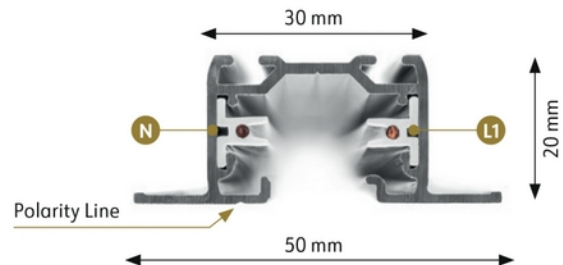

**PRODUKTDATABLAD**

Global Base track Recessed 1-circuit 1m WH

Art.no: GBF2100-3

*Lighting Solutions*

## Global Base track Recessed 1-circuit 1m WH

Den innfelte versjonen av Global Base 1-fase spotskinne er spesialdesignet for nedhengte tak og gir en elegant, kompakt løsning for innfelte enkretsskinnesystemer. Skinnene er tilgjengelige i flere lengder og kan kappes til for å tilpasses ditt spesifikke bruk og designbehov. Utsparring: 30 mm.

ELEKTRISKE DATA	
Spenning (V)	230V 50Hz
Effekt (track) (kVA)	3.7
Krets	1-fas
Strøm (A)	16

TEKNISK DATA	
Produkt Familie	Global Base Track Recessed 1m White
Utendørs	No
Trekkstyrke (N)	100.0
Dreiemoment (Nm)	2.5

**PRODUKTDATABLAD**

Global Base track Recessed 1-circuit 1m WH

Art.no: GBF2100-3

*Lighting Solutions*

TEKNISK DATA	
Skinnefamilie	Global Trac Base

DIMENSJONER	
Lengde (produkt) (mm)	1000.0
Bredde (produkt) (mm)	50.0
Høyde (produkt) (mm)	20.0
Vekt (produkt) (kg)	0.55