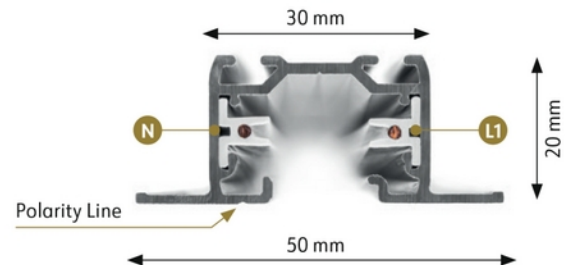

**FDV DOKUMENTASJON**  
Global Base Track Recessed 1-circuit 2m BK  
Art.no: GBF2200-2

*Lighting Solutions*

### PRODUKTBEKRIVELSE

Den innfelte versjonen av Global Base 1-fase spotskinne er spesialdesignet for nedhengte tak og gir en elegant, kompakt løsning for innfelte enkretsskinnesystemer. Skinnene er tilgjengelige i flere lengder og kan kappes til for å tilpasses ditt spesifikke bruk og designbehov. Sort utførelse.

### FUNKSJONSBEKRIVELSE

Den innfelte versjonen av Global Base 1-fase spotskinne er spesialdesignet for nedhengte tak og gir en elegant, kompakt løsning for innfelte enkretsskinnesystemer. Skinnene er tilgjengelige i flere lengder og kan kappes til for å tilpasses ditt spesifikke bruk og designbehov.

Utsparing: 30 mm.