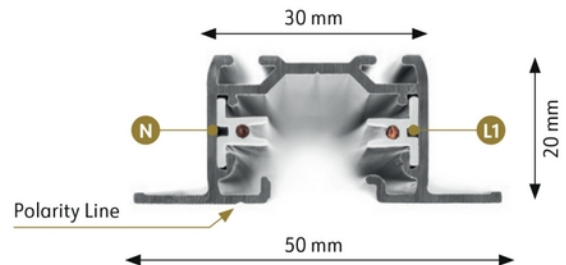

**PRODUKTDATABLAD**

Global Base Track Recessed 1-circuit 2m BK

Art.no: GBF2200-2

*Lighting Solutions*

Global Base Track Recessed 1-circuit 2m BK

Den innfelte versjonen av Global Base 1-fase spotskinne er spesialdesignet for nedhengte tak og gir en elegant, kompakt løsning for innfelte enkretsskinnesystemer. Skinnene er tilgjengelige i flere lengder og kan kappes til for å tilpasses ditt spesifikke bruk og designbehov. Utsparing: 30 mm.