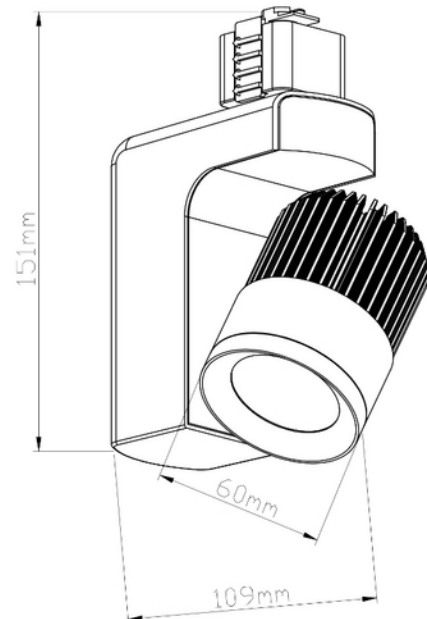

FAMILIEDATABLAD

Lumi

Art.no: Lumi-base

Lighting Solutions

Lumi

Liten spotlight for bruk i 1-fas skinne med integrert LED lyskilde.

VARIANTER

Art.no.	Effekt	Lumen ut	Fargetemp.	Strålevinkel	Linse	CRI (>)	Dimming	Kobling	Farge
---------	--------	----------	------------	--------------	-------	---------	---------	---------	-------