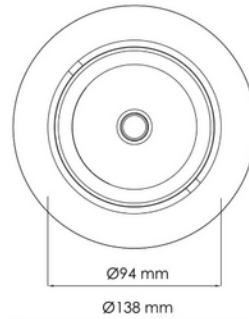

**FDV DOKUMENTASJON**

Torres Mini 35W 24° G8,5 WH Ø125

Art.no: MA 15016.31.24.35

Lighting Solutions

 125mm

Torres Mini 35W 24° G8,5 WH Ø125

PRODUKTBEKRIVELSE

Dette er den desidert mest populære mini downlight og den tilbyr enorm fleksibilitet, vippbar opptil 25 grader. Denne downlighten har en innfelt lyskilde som gir et minimum av spredt lys. Hvit utførelse.

FUNKSJONSBEKRIVELSE

Dette er den desidert mest populære mini downlight og den tilbyr enorm fleksibilitet, vippbar opptil 25 grader. Denne downlighten har en innfelt lyskilde som gir et minimum av spredt lys. Torres Mini kan leveres med en rekke koblingsløsninger.

SPESIFIKASJONER	
Effekt (system) (W)	35
Driftspenning LED (mA)	600
Hullmål (mm)	Ø125
Effekt (driver) (W)	25
Konstant strøm (CC driftspenning driver) (V)	43.0

**FDV DOKUMENTASJON**

Torres Mini 35W 24° G8,5 WH Ø125

Art.no: MA 15016.31.24.35

*Lighting Solutions*

SPESIFIKASJONER	
Startstrøm tid (μ s)	100.0
Startstrøm I _{max} (A)	8.0
Lengde (produkt) (mm)	138.0
Bredde (produkt) (mm)	94.0
Høyde (produkt) (mm)	86.0