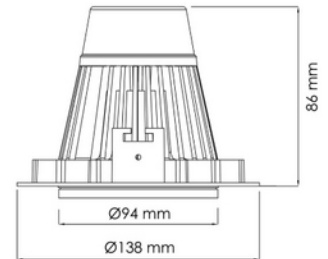

**FDV DOKUMENTASJON**

Torres Mini 35W 24° G8,5 WH Ø125

Art.no: MA 15016.31.24.35

Lighting Solutions

 125mm

Torres Mini 35W 24° G8,5 WH Ø125

PRODUKTBEKRIVELSE

Dette er den desidert mest populære mini downlight og den tilbyr enorm fleksibilitet, vippbar opptil 25 grader. Denne downlighten har en innfelt lyskilde som gir et minimum av spredt lys. Hvit utførelse.

FUNKSJONSBEKRIVELSE

Dette er den desidert mest populære mini downlight og den tilbyr enorm fleksibilitet, vippbar opptil 25 grader. Denne downlighten har en innfelt lyskilde som gir et minimum av spredt lys. Torres Mini kan leveres med en rekke koblingsløsninger.

SPESIFIKASJONER	
Effekt (system) (W)	35
Driftspenning LED (mA)	600
Hullmål (mm)	Ø125
Effekt (driver) (W)	25
Konstant strøm (CC driftspenning driver) (V)	43.0

**FDV DOKUMENTASJON**

Torres Mini 35W 24° G8,5 WH Ø125

Art.no: MA 15016.31.24.35

*Lighting Solutions*

SPESIFIKASJONER	
Startstrøm tid (μ s)	100.0
Startstrøm I _{max} (A)	8.0
Lengde (produkt) (mm)	138.0
Bredde (produkt) (mm)	94.0
Høyde (produkt) (mm)	86.0