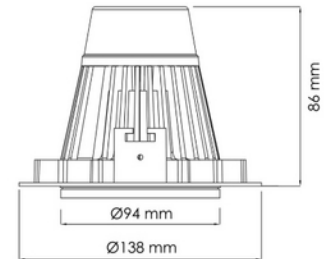

**PRODUKTDATABLAD**

Torres Mini 35W 24° G8,5 WH Ø125

Art.no: MA 15016.31.24.35

*Lighting Solutions*

125mm

Torres Mini 35W 24° G8,5 WH Ø125

Dette er den desidert mest populære mini downlight og den tilbyr enorm fleksibilitet, vippbar opptil 25 grader. Denne downlighten har en innfelt lyskilde som gir et minimum av spredt lys. Torres Mini kan leveres med en rekke koblingsløsninger.

ELEKTRISKE DATA	
Beskyttelsesklasse	2
Dimmefunksjon (system)	Ingen
Spenning (V)	230V 50Hz
Driftspenning LED (mA)	600
Effekt (system) (W)	35

TEKNISK DATA	
IP (system)	IP20
Produkt Familie	Torres Mini
Utendørs	No

**PRODUKTDATABLAD**

Torres Mini 35W 24° G8,5 WH Ø125

Art.no: MA 15016.31.24.35

*Lighting Solutions*

TEKNISK DATA	
Hullmål (mm)	Ø125

LYSTEKNISKE DATA	
Lyskildetype	LED (utsiftbar)
Sokkel / Base	G8
Linse (Diffusor)	Klar
Strålevinkel (°)	24°
Produsent (lyskilde)	Tridonic

DIMENSJONER	
Lengde (produkt) (mm)	138.0
Bredde (produkt) (mm)	94.0
Høyde (produkt) (mm)	86.0

**PRODUKTDATABLAD**

Torres Mini 35W 24° G8,5 WH Ø125

Art.no: MA 15016.31.24.35

*Lighting Solutions*

MATERIALER OG OVERFLATER	
Farge	Hvit