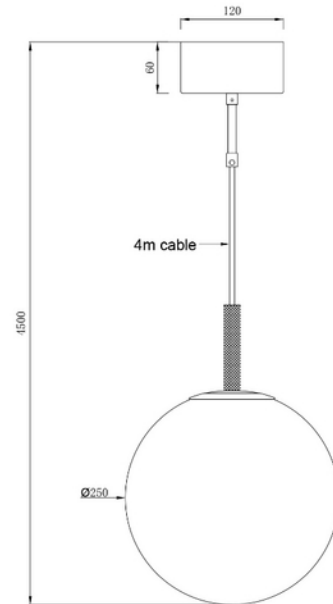

FAMILIEDATABLAD

Orb Ø250

Art.no: Orb-Ø250

Lighting Solutions

Orb Ø250

Den klassiske Cafè-pendelen Orb er designet for å lyse opp rommet med jevnt og behagelig lys. Velg mellom ulike farger for å matche ditt unike design behov. Med hvit opalglasskjermer og inkludert 4m kabel med takkopp, skaper denne lampen en stilfull atmosfære. IP-grad: IP20. Fargetemperatur: Varierer avhengig av lyskilde.