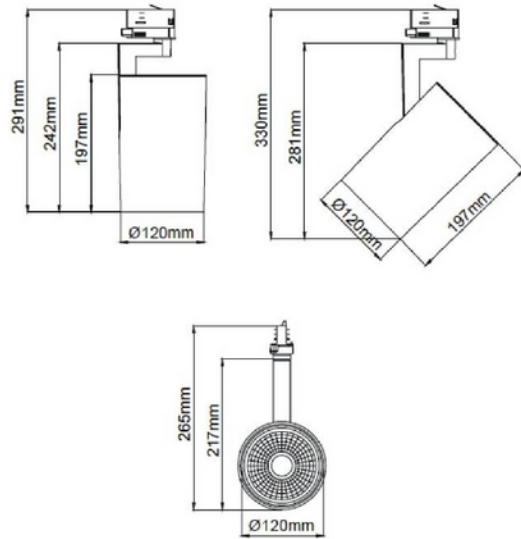

## Ray Maxi

Ray Maxi er en kraftfull spotlight i Ray -familien som benytter seg av et designkonsept der LED-driveren er montert inne i selve lampen. Dette gir et moderne og smalt design med et høyt lysutbytte. Ray Maxi kan tiltes 90 grader og roteres hele 350 grader rundt sin egen akse. Dette gjør at lampen er meget fleksibelt og har mange bruksområder. Diffuser kan også monteres på lampen (selges separat).